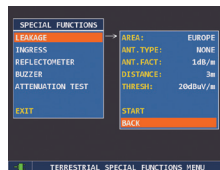

DSA-800 Touch

Medidor de campo

Pantalla táctil

DVB-T/H , DVB-S/S2 , DVB-C

Reconocimiento automático de señal

Espectro rápido

Acceso Condicional, Common Interface

Navegación por iconos

www.ikusi.com

Características:

- Tuner TV de 4 a 1.000 MHz, CATV y GSM.
- Reconocimiento y detección automática de señales analógicas y digitales.
- Análisis automático de calidad: MALA-REG-BIEN.
- Pantalla táctil TFT en color, ultra luminosa y de excelente resolución.
- Selector rotatorio con sensor táctil.
- Todas las medidas, lista de programas, PID A/V, ajustes e imágenes en una pantalla.
- Memoria automática, memoria manual y data logger.
- Acceso Condicional, Common Interface.
- Actualizable (USB-2).
- Comunicación Bluetooth (opcional).

Mediciones DVB-T & H.

Mediciones DVB-C.

Mediciones DVB-S2.

Lista de programas MPEG y PID A/V.

Espectro rápido con memorización de máximos.

Niveles de canales analógicos y digitales.

Función ayuda y autodetección.

Funciones especiales.

Memoria automática, manual y data logger.

MODEL	DSA-800	
REF.	4820	
Descodificador MPEG-2	Sí	
DVB-T/H	Sí	
DVB-S/S2	Sí	
DVB-C	Sí	
Medición de señales de retorno	Sí	
Tamaño de pantalla	6.5"	
Relación de aspecto	16:9	
Autonomía	2 - 3 horas	
Peso	Kg	2.1
Dimensiones	cm	24,5 x 11,5 x 18