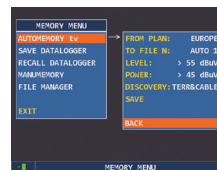

Mediciones DVB-T & H.

Mediciones DVB-C.

Mediciones DVB-S2.

Lista de programas MPEG y PID A/V.

Espectro rápido con memorización de máximos.

Niveles de canales analógicos y digitales.

Función ayuda y autodetección.

Funciones especiales.

Memoria automática, manual y data logger.

MODEL	DSA-800	
REF.	4820	
Descodificador MPEG-2	Sí	
DVB-T/H	Sí	
DVB-S/S2	Sí	
DVB-C	Sí	
Medición de señales de retorno	Sí	
Tamaño de pantalla	6.5"	
Relación de aspecto	16:9	
Autonomía	2 - 3 horas	
Peso	Kg	2.1
Dimensiones	cm	24,5 x 11,5 x 18