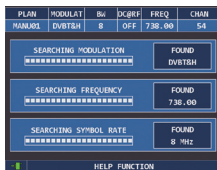

Mediciones DVB-T & H.

Mediciones DVB-C.

Mediciones DVB-S2.

Lista de programas MPEG y PID A/V.

Espectro rápido con memorización de máximos.

Niveles de canales analógicos y digitales.

Función ayuda y autodetección.

Funciones especiales.

Memoria automática, manual y data logger.

MODEL	DSA-800	
REF.	4820	
Descodificador MPEG-2	Sí	
DVB-T/H	Sí	
DVB-S/S2	Sí	
DVB-C	Sí	
Medición de señales de retorno	Sí	
Tamaño de pantalla	6.5"	
Relación de aspecto	16:9	
Autonomía	2 - 3 horas	
Peso	Kg	2.1
Dimensiones	cm	24,5 x 11,5 x 18