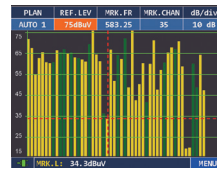

Mediciones DVB-T & H.

Mediciones DVB-C.

Mediciones DVB-S2.

Lista de programas MPEG y PID A/V.

Espectro rápido con memorización de máximos.

Niveles de canales analógicos y digitales.

Función ayuda y autodetección.

Funciones especiales.

Memoria automática, manual y data logger.

MODEL	DSA-800	
REF.	4820	
Descodificador MPEG-2	Sí	
DVB-T/H	Sí	
DVB-S/S2	Sí	
DVB-C	Sí	
Medición de señales de retorno	Sí	
Tamaño de pantalla	6.5"	
Relación de aspecto	16:9	
Autonomía	2 - 3 horas	
Peso	Kg	2.1
Dimensiones	cm	24,5 x 11,5 x 18